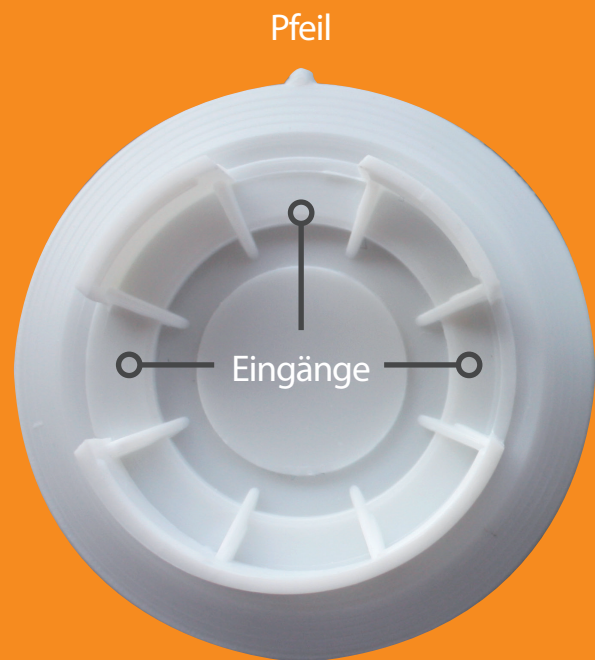

AF® Pinpoint

zum Befüllen mit Schaben-
oder Ameisengel

Pinpoint

Von Experten entwickelt Von Fachleuten eingesetzt

Ungezieferköderdose:

- weiße, schwarze oder klare Kunststoffköderdose
- zum Befüllen mit Schaben- oder Ameisengel
- durch Drehen des Deckels werden drei Eingänge freigelegt
- die Dose kann auch in senkrechter Position an der Wand angebracht werden. Dabei ist zu beachten ist, dass der Pfeil am Dosenboden nach oben zeigt, da sonst das Gel ausläuft.